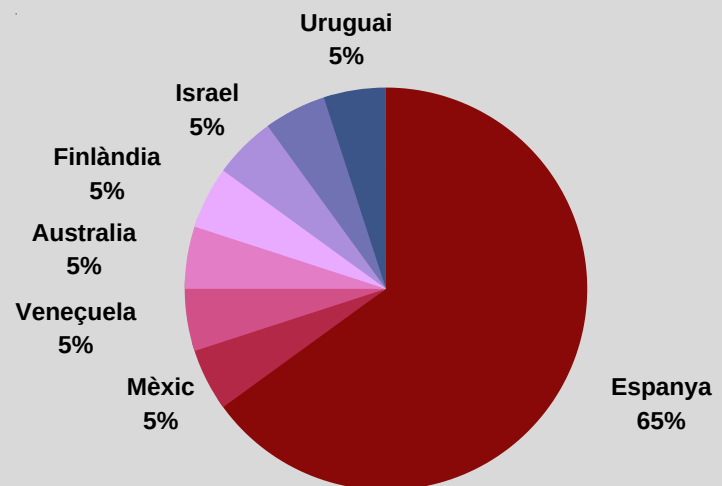

IMPACTE DEL CIMM

El darrer mes de gener es ficava en marxa un projecte pioner a Espanya: un centre dedicat íntegrament a la investigació i la interpretació de la Música Medieval.

Entre les activitats més destacades fins ara del CIMM, ha estat els concerts de música amb autèntics referents de la Música Medieval com **Eduardo Paniagua**, **Carles Magraner** o **Maria Jonàs** i també els cursos que estes personalitats han impartit en modalitat presencial i online.

Aquestes activitats s'han fet ressò entre el públic i músics especialitzats i no especialitzats en música medieval, fins a consagrar-se com un projecte que ja no abarca tan sols la comarca que la vist créixer (Safor-Valldigna) o el territori nacional, sinó que actualment es tracta d'un referent fora de les nostres fronteres.

Percentatge de l'alumnat dels cursos online del CIMM de la Valldigna

DESTACADES DEL CIMM

ALGUNES DE LES ACTIVITATS DESENVOLUPADES EN EL CIMM

"Cantigas en la Corte de Alfonso X: El Sabio"
amb Eduardo Paniagua
(Concert i Curs)

"Hildegard Von Bingen"
amb Maria Jonàs
(Curs Online de Cant Medieval)

"El Llibre Vermell"
amb Carles Magraner
(Concert i Curs)

"Viola, fiddle"
amb Susanne Ansorg
(Curs Online de violí, viola, viola medieval i altres instruments de corda fregada)